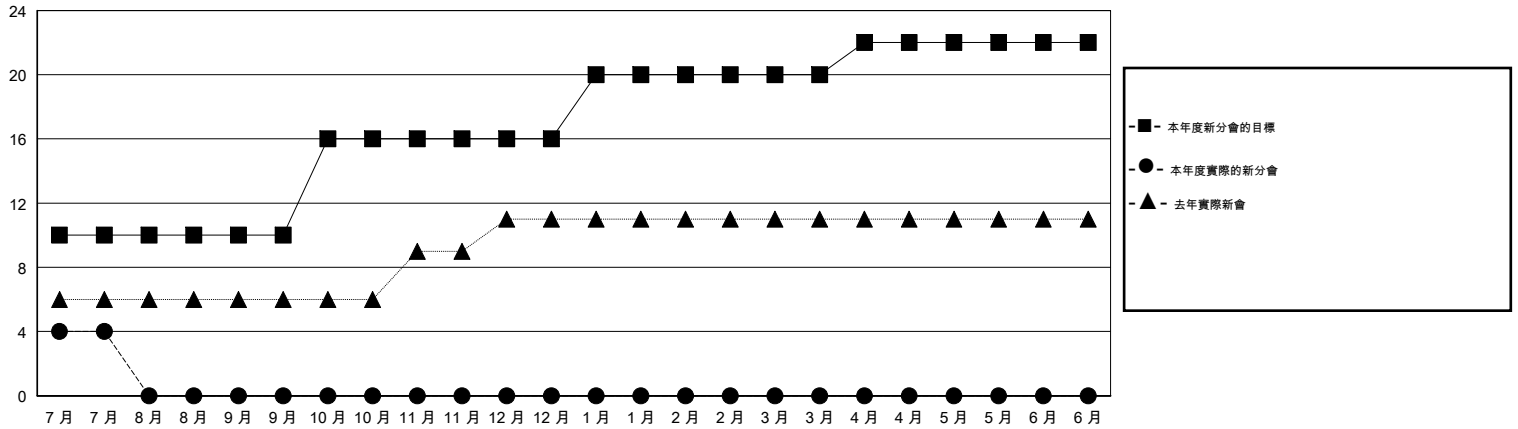

# MONTHLY MEMBERSHIP PROGRESS REPORT

District 383

Results as of: 7/31/2014

GMT: PAUL CHOR HO FAN

地點 CHINA

GMT憲章區 5

分會				
成果 2014-2015				
季	新分會目標	實際新會	實際取消的分會	實際淨增/減
7月/8月/9月	20	8	0	8
10月/11月/12月	12	0	0	0
1月/2月/3月	8	0	0	0
4月/5月/6月	4	0	0	0

位會員@每位須繳				
成果 2014-2015				
季	新會員目標	實際添加會員總數	實際退會會員	實際淨增/減
7月/8月/9月	860	388	28	360
10月/11月/12月	560	0	0	0
1月/2月/3月	400	0	0	0
4月/5月/6月	80	0	0	0

目標與實際新會累積

目標和實際會員累積

已取消的分會: 0	14 CLUBS OF 52 增添1位或以上的新會員	性別分佈
放棄的會員		男 869 (66.49%)
過世 0		女 438 (33.51%)
分會已取消 0	<a href="#">點擊這裡取得健康評估資料</a>	家庭單位會員 81
其他 14		戶長 39
總計 14		非戶長 42