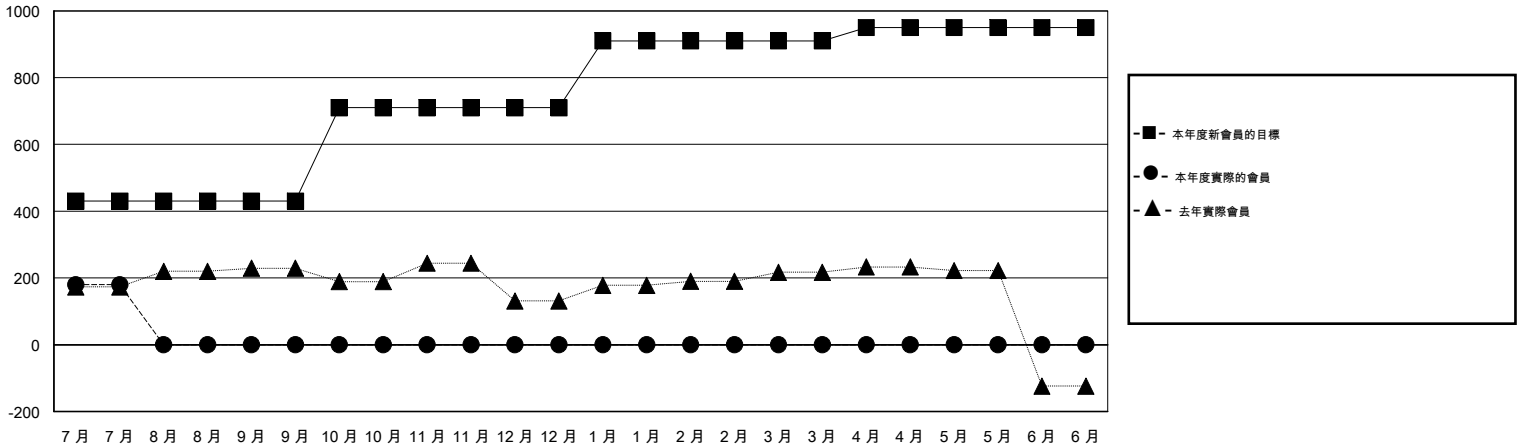

# MONTHLY MEMBERSHIP PROGRESS REPORT

District 383

Results as of: 7/31/2014

GMT: PAUL CHOR HO FAN

地點 CHINA

GMT憲章區 5

分會				
成果 2014-2015				
季	新分會目標	實際新會	實際取消的分會	實際淨增/減
7月/8月/9月	20	8	0	8
10月/11月/12月	12	0	0	0
1月/2月/3月	8	0	0	0
4月/5月/6月	4	0	0	0

位會員@每位須繳				
成果 2014-2015				
季	新會員目標	實際添加會員總數	實際退會會員	實際淨增/減
7月/8月/9月	860	388	28	360
10月/11月/12月	560	0	0	0
1月/2月/3月	400	0	0	0
4月/5月/6月	80	0	0	0

目標與實際新會累積

目標和實際會員累積

已取消的分會: 0	14 CLUBS OF 52 增添1位或以上的新會員	性別分佈
放棄的會員		男 869 (66.49%)
過世 0		女 438 (33.51%)
分會已取消 0	<a href="#">點擊這裡取得健康評估資料</a>	家庭單位會員 81
其他 14		戶長 39
總計 14		非戶長 42